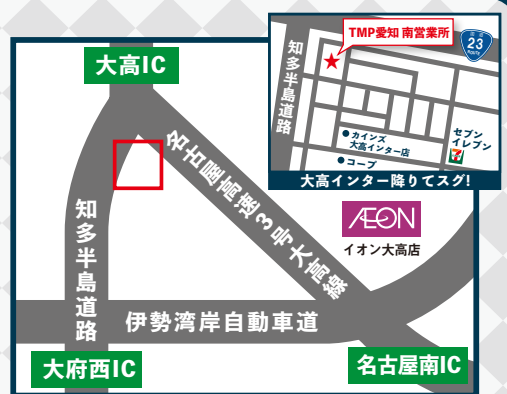

TMP愛知
南営業所
に開設!

MOBILITY PARTS LABORATORY

MOBIPA!LAB.

— PRODUCED BY **モビ!** —

TMP愛知が **エーミング作業受託** を 2023年5月10日スタート!

受付時間 9:00～12:00 13:00～17:00
(土日祝は定休日)

場所 トヨタモビリティパーツ株式会社 愛知支社 南営業所
愛知県名古屋市緑区定納山1-101

予約窓口 トヨタモビリティパーツ株式会社 愛知支社 外販部
☎ 052-871-1354